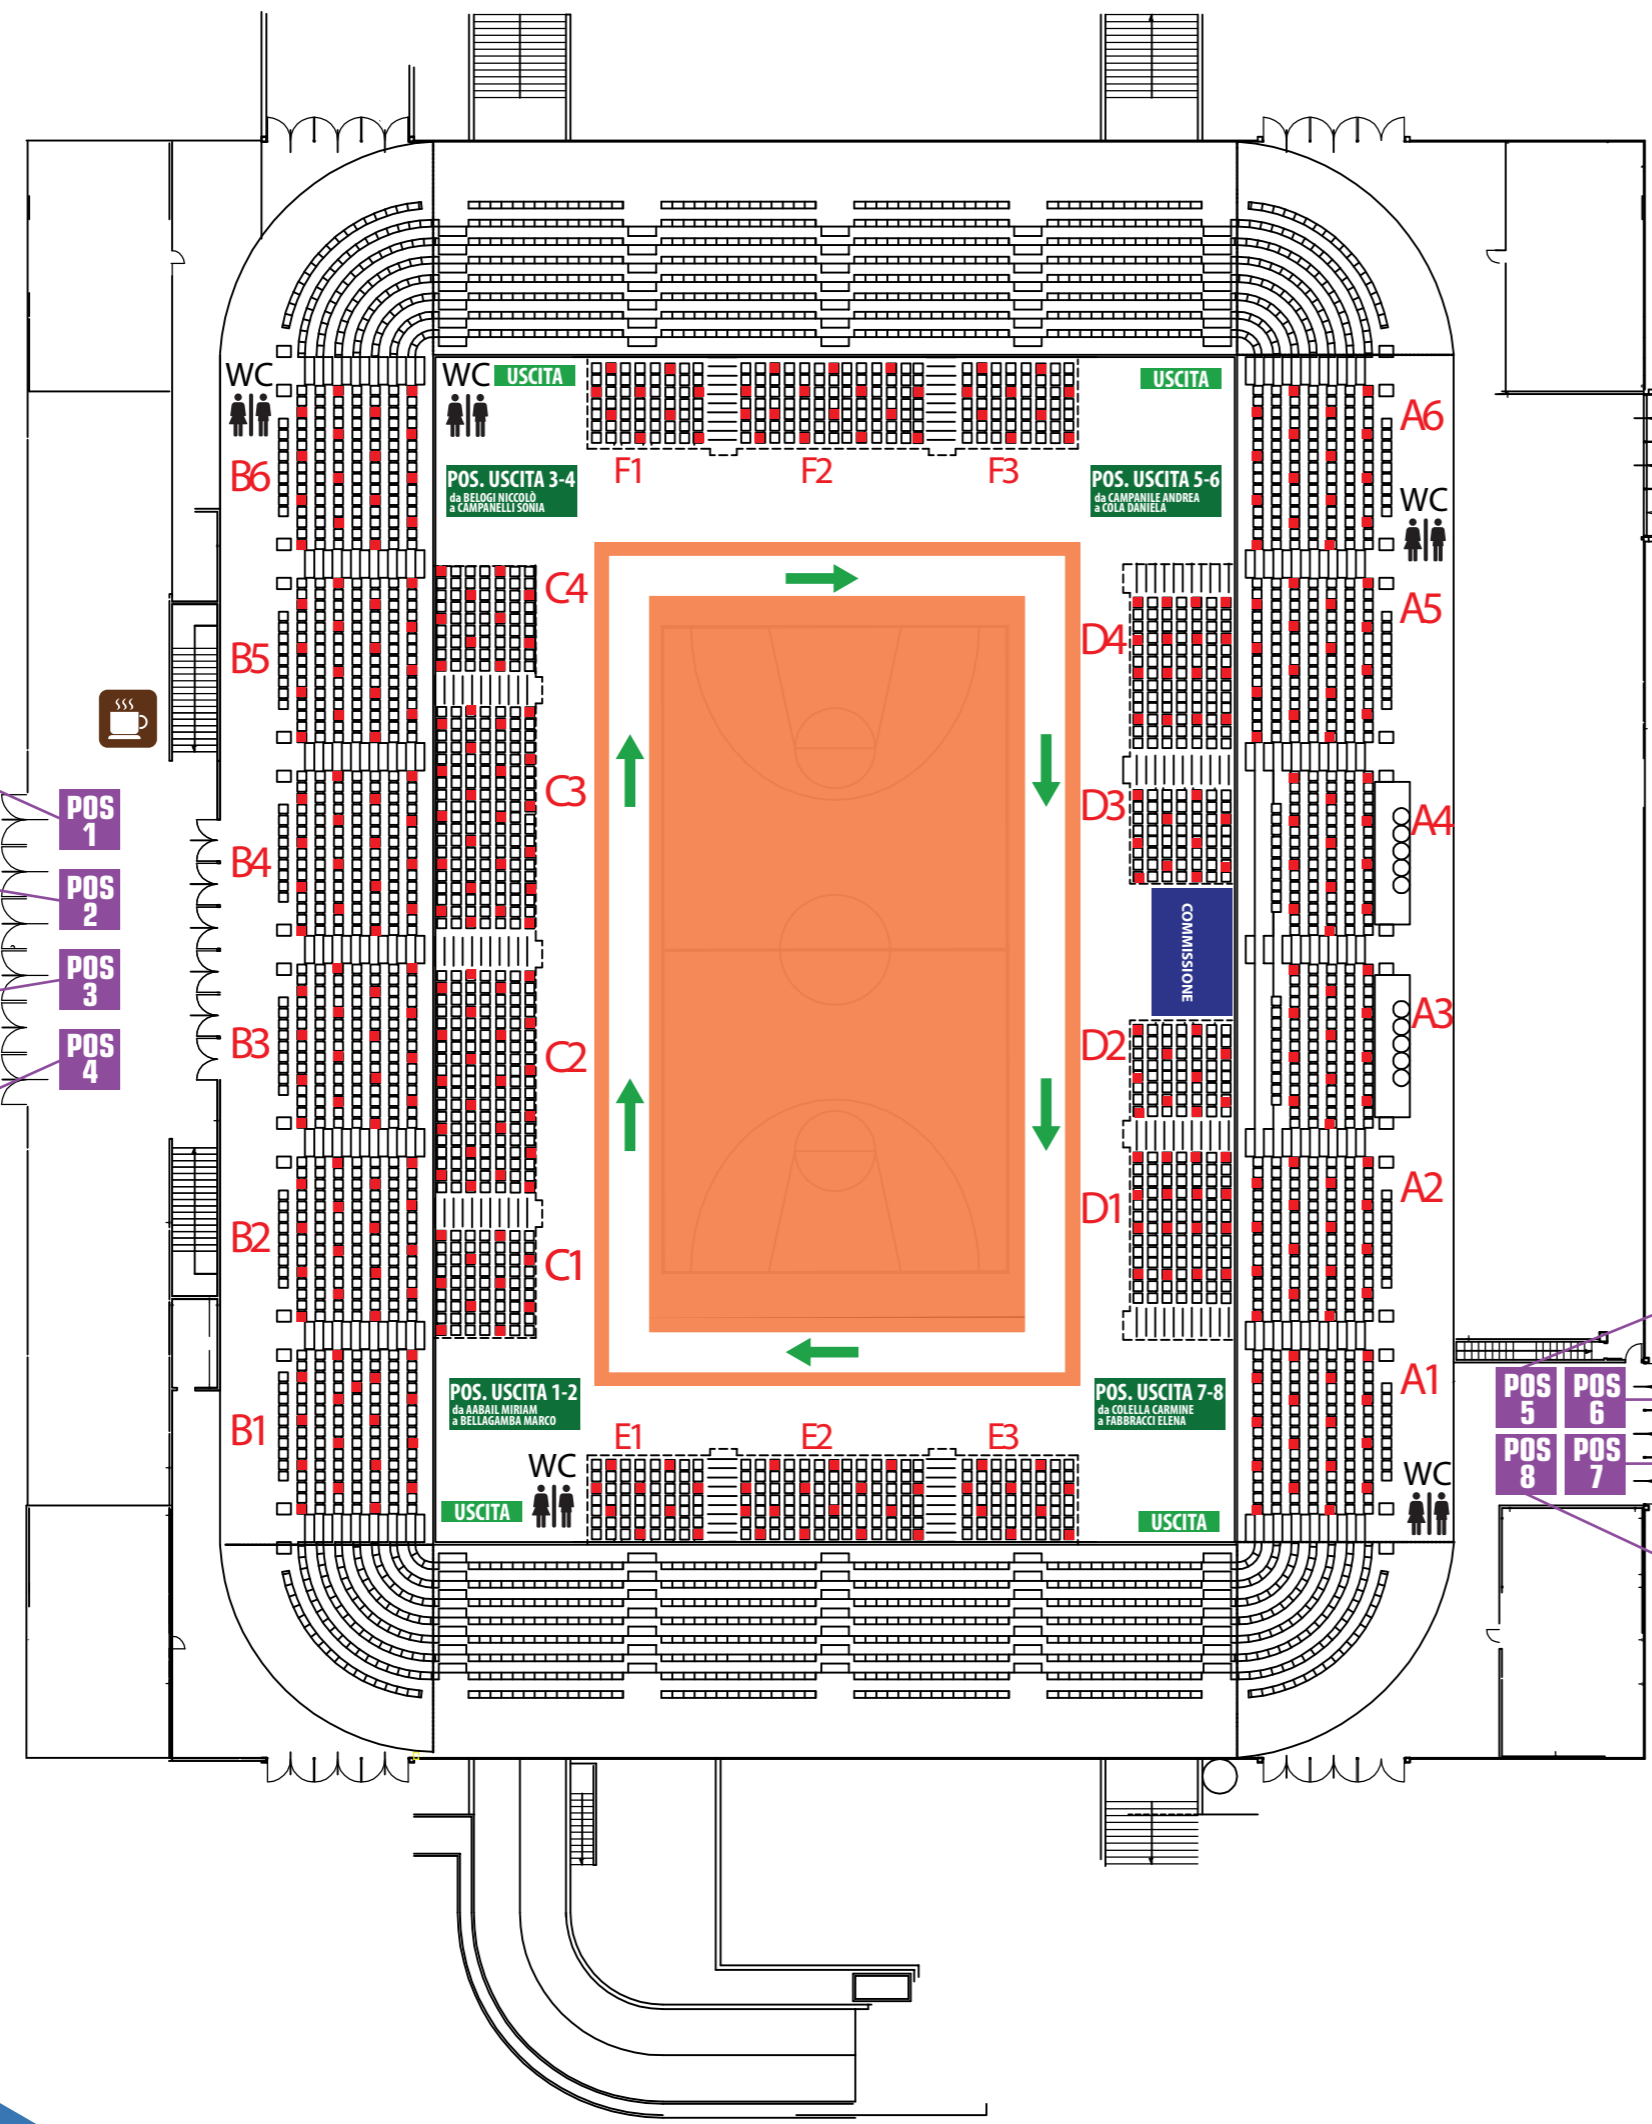

Prova Preselettiva
 22 Ottobre 2020 ore 9.00
 Chiusura porte: ore 10.15

**INGRESSO PRINCIPALE
 TRIBUNA EST**

TRIBUNA OVEST

- Da AABAIL MIRIAM
a BAIANI LORENZO
- da BAIONI ALICE
a BELLAGAMBA MARCO
- Da BELOGI NICCOLÒ
a BORIA NICOLETTA
- Da BORIONI CLAUDIA
a CAMPANELLI SONIA

- da CAMPANILE ANDREA
a CATENA LUCA
- da CATENA SARA
a COLA DANIELA
- da COLELLA CARMINE
a DAVID ALESSANDRO
- da DAVID GIULIA
a FABBRACCI ELENA

VIA TABANO

- Commissione
- Tavoli autenticazione
- Posti candidati tribune
- Posti candidati parterre
- Percorsi uscita
- Postazioni uscita
- Area ristoro

Scala 1: 200